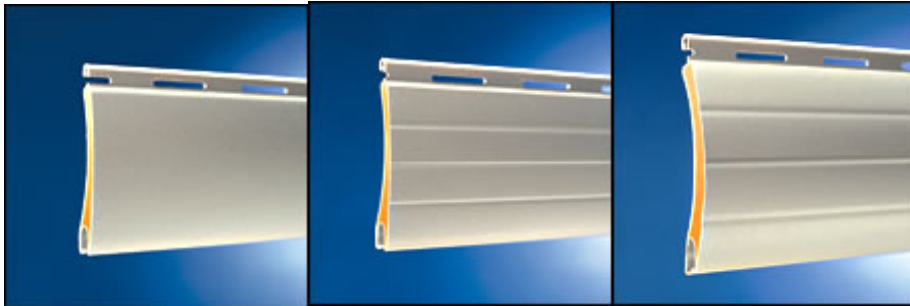

INTEGO mit ISG

RONDO mit ISG-Drehtüre

Integrierter Sonnenschutz [.XP-Baureihe]

Statt Insektenschutz kann ein hochwertiger textiler Sonnenschutz (Screen) bei allen vier Modellen, RONDO.XP, PENTO.XP, QUADRO.XP und INTEGO.XP, integriert werden. Die Stoffe sind frostsicher, reißfest, wasserabstoßend, windstabil und halten auch extreme Hitze aus.

ROMA Profile [.XP + .P Baureihe]

Bauherren und Modernisierer, die das Beste für Ihre Geld erwarten:
ALUMINO® und ALUMINO® protect

Ausgeblichene Farben, Löcher durch Hagelschaden und ganze Rollladenpanzer, die durch einen Sturm aus den Führungsschienen gedrückt wurden: Sie kennen bestimmt solche Bilder, vielleicht habe Sie das ein oder andere davon selbst erlebt. Dagegen gibt es etwas: ALUMINO® - Die Rollladenprofile aus doppelwandigem Aluminium mit der orangen Isolierschäumung. Durch die Verbundbauweise sind die Profile extrem stabil, dabei aber trotzdem leicht. Das bedeutet, auch große Rollläden sind erheblich leichter als Holzrollläden und ebenso leicht wie Kunststoff-Profile, jedoch mit zusätzlichen Vorteilen: ALUMINO-Profile sind äußerst beständig gegen Witterungseinflüsse durch UV-Licht, Hitze, Kälte und Regen. Die Dicklackbeschichtung erhält jahrzehntelang die frische Optik und die Profile müssen nie nachgestrichen werden. Einfach ab und zu mit Wasser reinigen - das genügt.