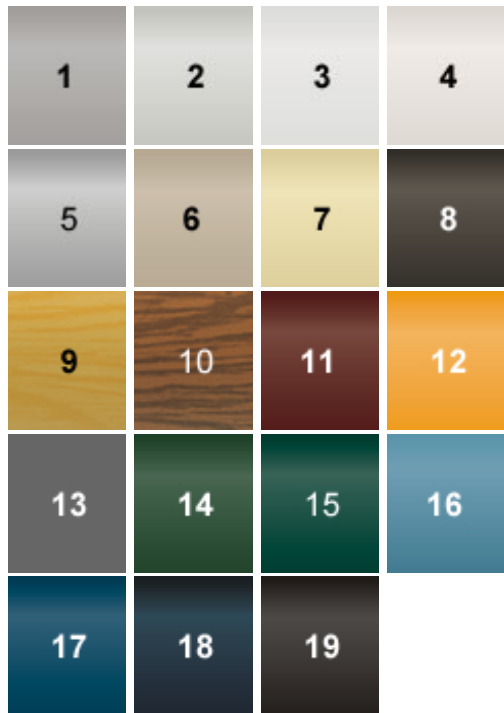

Sie haben ganz spezielle Wünsche oder eine ganz bestimmte Farbe vorgesehen. Auf Wunsch sind alle fassadentauglichen Farbtöne nach RAL und NCS möglich. Das sind einige tausend definierte Farben. Viel Spaß beim Ausschauen.

Kunststoffprofil 14/53

- 1 Grau
- 2 Lichtgrau
- 3 Weiß
- 4 Cremeweiß
- 5 Silber
- 6 Beige
- 7 Elfenbein
- 8 Sarotti
- 9 Holz hell
- 10 Holz dunkel
- 11 Purpurrot
- 12 Narzissengelb
- 13 Blassgrün
- 14 Tannengrün
- 15 Moosgrün
- 16 Pastellblau
- 17 Azurblau
- 18 Stahlblau
- 19 Anthrazitgrau